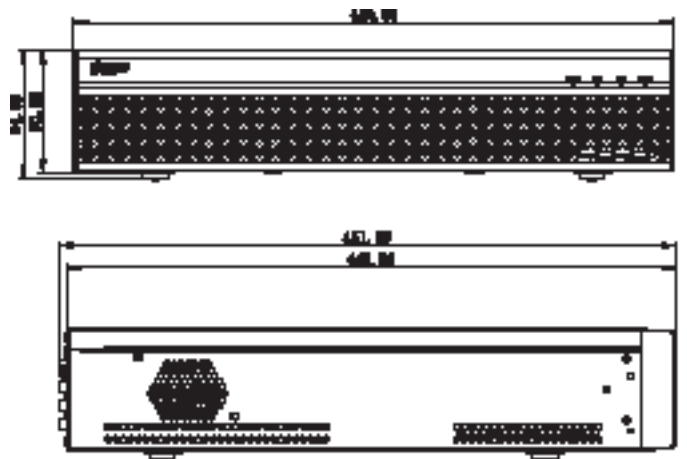

注文情報

タイプ		詳細
32チャンネル NVR		32チャンネル2U 4K & H.265 Proネットワークビデオレコーダー
64チャンネル NVR		64チャンネル2U 4K & H.265 Proネットワークビデオレコーダー
アクセサリ		HDD x 4、eSATAストレージ (HDD容量と互換性については技術サポートにご確認ください)
		HDD x 8、eSATAストレージ (HDD容量と互換性については技術サポートにご確認ください)

外形寸法(mm)